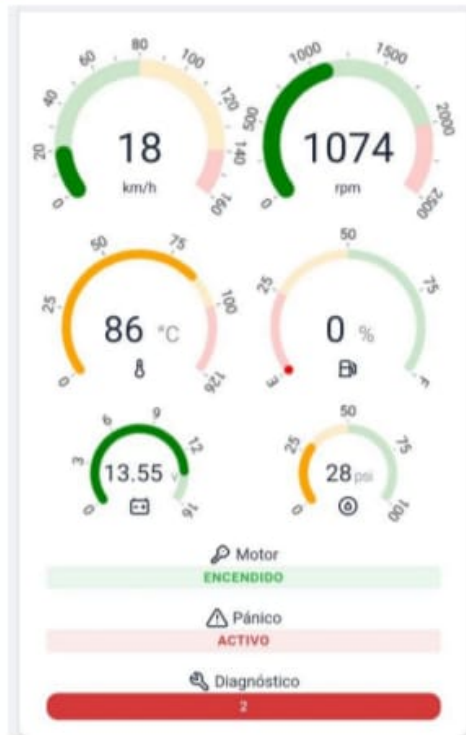

FAHR ELECTRONIC SYSTEM ES UNA
 COMPAÑÍA 100% MEXICANA, QUE NOS
 DEDICAMOS A BRINDAR SERVICIO DE
 MONITOREO INTELIGENTE.

PARTE DE NUESTROS SERVICIOS
 SON:

- MONITOREO
- TELEMETRIA
- BOTON DE PANICO
- REPORTE HISTORICO
- CUENTA ESPEJO
- APAGADO DE MOTOR
- DIAGNOSTICO ¡¡¡

ASI ES, CON NUESTRO EQUIPO
 PUEDES DIAGNOSTICAR TU UNIDAD
 A DISTANCIA, YA QUE MOSTRAMOS
 EN TIEMPO REAL EL CODIGO DE
 FALLA DE TU MOTOR Y LAS
 OCACIONES QUE SE HA
 PRESENTADO.

NO IMPORTA LA MARCA DE TU
 UNIDAD ¡¡¡